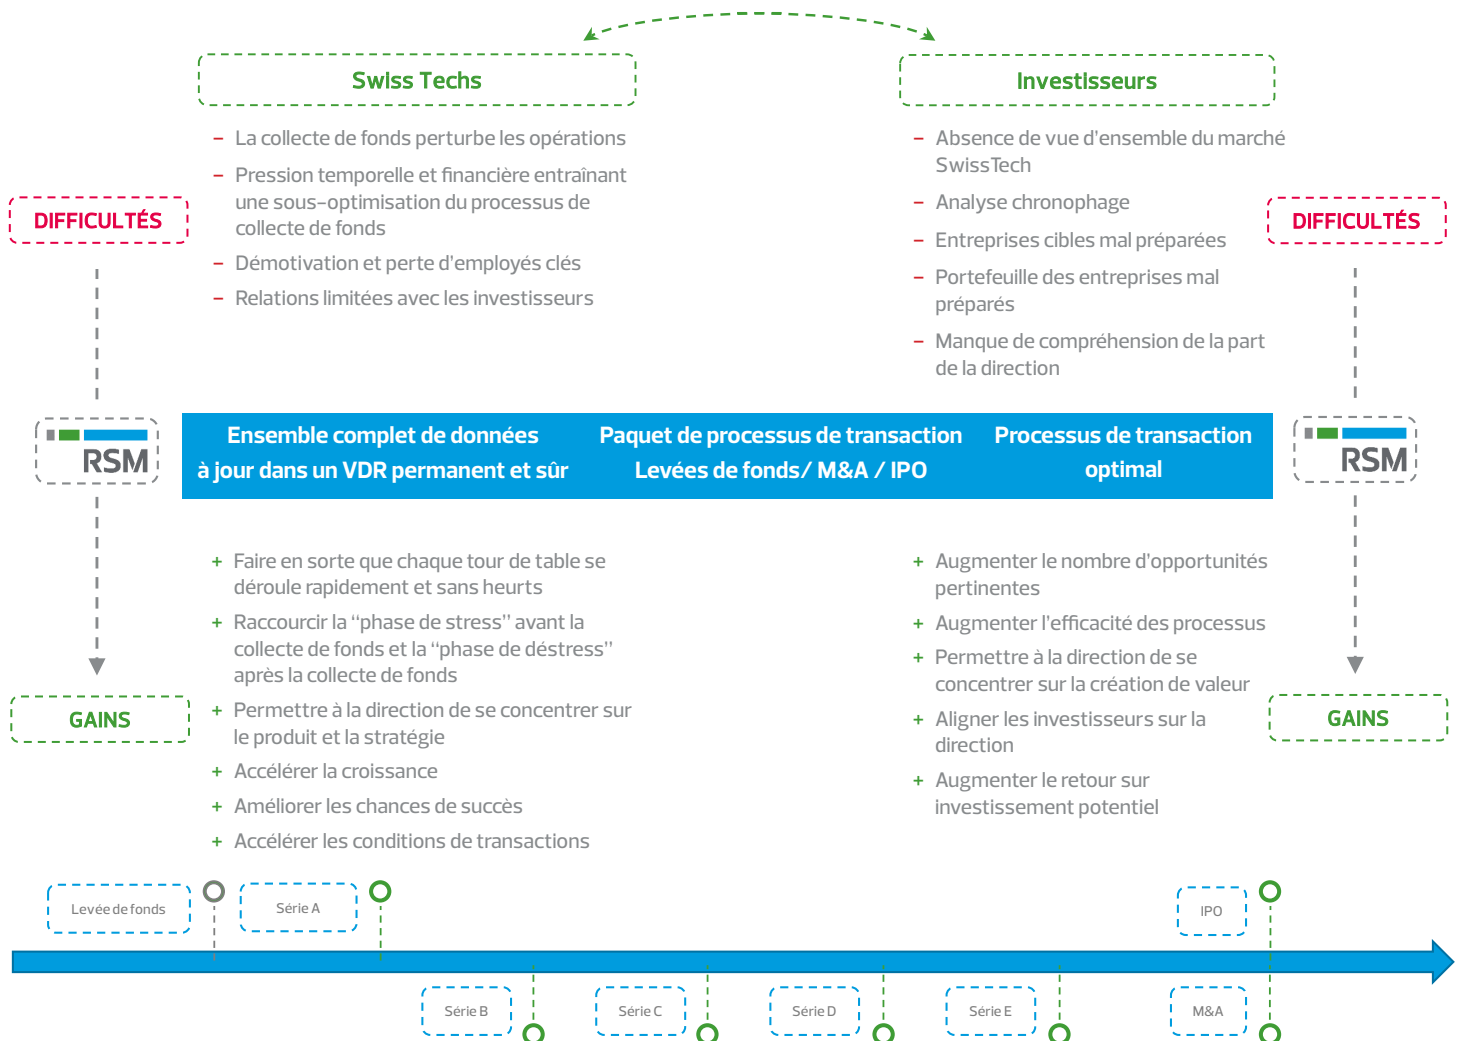

THE POWER OF BEING UNDERSTOOD

SWISS TECH SUPPORT & SCALE-UP SERVICES

Nouvelle ligne de services dédiée aux entreprises technologiques suisses désireuses de financer leur croissance et leur évolutivité.

Prendre le temps de préparer les informations financières, marketing, juridiques, réglementaires et relatives aux ressources humaines, les stocker correctement dans une salle de données virtuelle (SDV) tout en ciblant les investisseurs adéquats perturbe les opérations et distrait la direction. Ce processus est souvent perçu comme un défi important pour le top management des entreprises technologiques suisses.

RSM Switzerland possède une solide expérience dans ce domaine et, en s'appuyant sur son réseau, a des contacts avec des investisseurs de différents profils.

RSM accompagnera étroitement le management en aidant les cadres supérieurs à anticiper et à gérer leurs défis financiers, rendant le processus de financement de la croissance plus facile, plus rapide et obtenant des conditions d'évaluation plus favorables pour la société Swiss Tech.