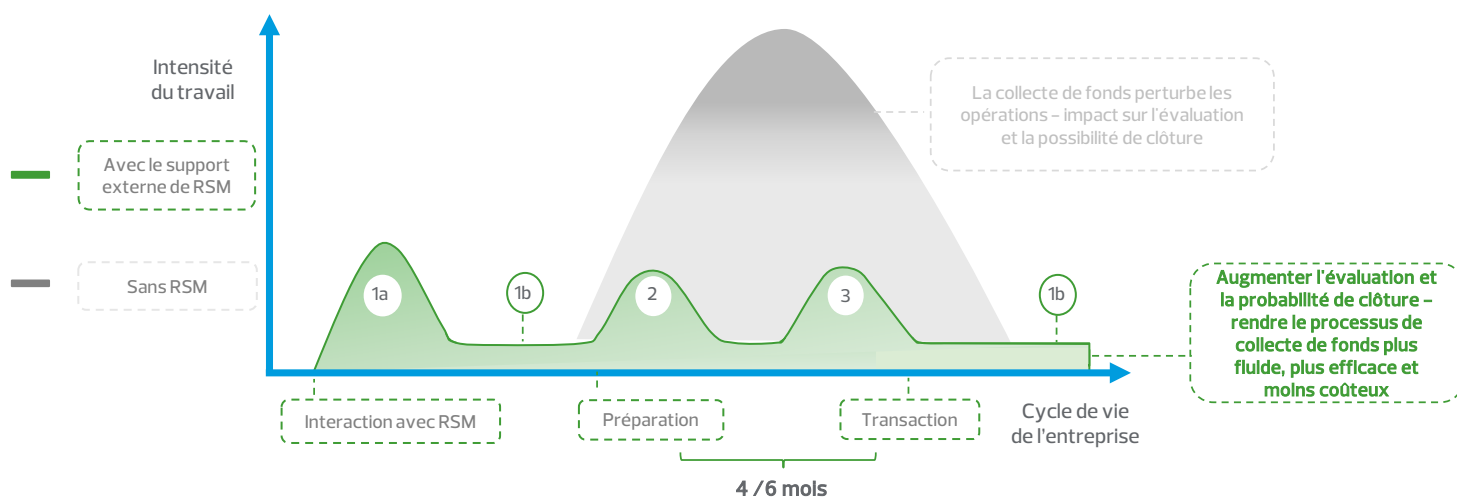

THE POWER OF BEING UNDERSTOOD

Intensité du travail financier et cycle de vie de l'entreprise – Avec ou sans RSM

- 1a. Paquet de données de préparation
- 1b. Ensemble de données permanentes et actualisées
2. Préparation à la transaction
3. Transaction

VOS CONTACTS

Jean-Yves Bonvin
Partner chez RSM Switzerland
+15 ans d'expérience
Corporate Finance / M&A / PE
jean-yves.bonvin@rsmch.ch

Daniel Rochat
Managing Partner chez RSM Switzerland
+20 ans d'expérience
Corporate Finance / M&A / Fundraising
daniel.rochat@rsmch.ch

Jérôme Ventura
SwissTech Advisor chez RSM Switzerland
Ex CFO / COO chez SPINEART Group
+10 ans Consultant stratégique
jerome.ventura@rsmch.ch

Benjamin Gibello
Consultant chez RSM Switzerland
Financial Modelling / M&A / PE & VC
benjamin.gibello@rsmch.ch

Genève

Bd. du Pont d'Arve 28
CH-1205 Genève

T: +41 22 888 50 50

Lausanne

Chemin des Charmettes 9
CH-1003 Lausanne

T: +41 21 311 00 53

Zurich

Leutschenbachstrasse 45
CH-8050 Zurich

T: +41 43 488 51 51

Contactez-nous directement sur notre site: <https://www.rsm.global/switzerland/fr/formulaire-de-contact>